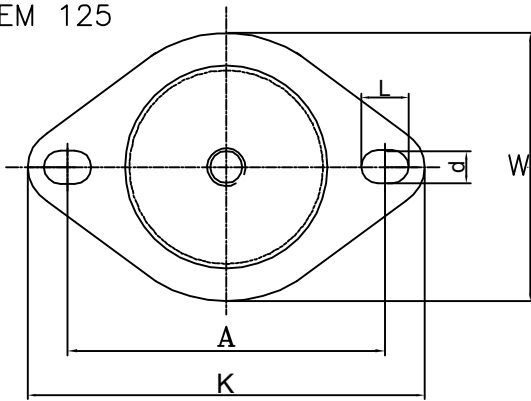

MWEM SERIES AVM

MACHWELD

MACHWELD TRANSMISSIONS PVT. LTD.

MWEM 100

MWEM 800/1200/1500

MWEM 125

TYPE	D	A	W	H	K	d	L	G	MAX LOAD A	MAX LOAD B
MWEM 100	82	110	80	29	130	ø9	ø9	M10	30	60
MWEM 125	85	110	85	35.5	135	10.5	14	M10	80	180
MWEM 125	85	100	85	35.5	135	10.5	15	M12	80	180
MWEM 125	85	110	85	35.5	135	10.5	14	M16	80	180
MWEM 125	85	110	85	44	135	10.5	14	M12	80	180
MWEM 350	110	144	110	42	172	14	18	M12	200	400
MWEM 350	110	144	110	42	172	14	18	M16	200	400
MWEM 800	157	132		54	170	ø14	ø14	M16	450	800
MWEM 1200	165	140		64	170	ø14	ø14	M16	900	1300
MWEM 1500	180	160		67	190	ø14	ø14	M20	900	1700