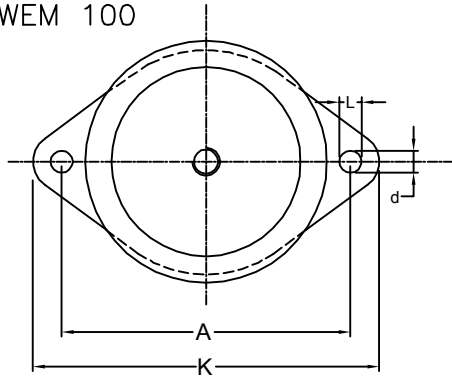

MWEM SERIES AVM

MACHWELD

MACHWELD TRANSMISSIONS PVT. LTD.

MWEM 100

MWEM 800/1200/1500

MWEM 125

TYPE	D	A	W	H	K	d	L	G	MAX LOAD A	MAX LOAD B
MWEM 100	82	110	80	29	130	ø9	ø9	M10	30	60
MWEM 125	85	110	85	35.5	135	10.5	14	M10	80	180
MWEM 125	85	100	85	35.5	135	10.5	15	M12	80	180
MWEM 125	85	110	85	35.5	135	10.5	14	M16	80	180
MWEM 125	85	110	85	44	135	10.5	14	M12	80	180
MWEM 350	110	144	110	42	172	14	18	M12	200	400
MWEM 350	110	144	110	42	172	14	18	M16	200	400
MWEM 800	157	132		54	170	ø14	ø14	M16	450	800
MWEM 1200	165	140		64	170	ø14	ø14	M16	900	1300
MWEM 1500	180	160		67	190	ø14	ø14	M20	900	1700