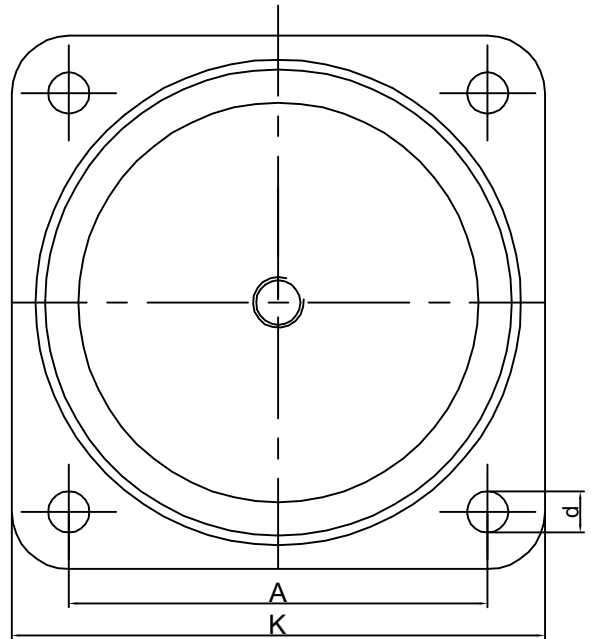

MWEM SERIES AVM

MACHWELD

MACHWELD TRANSMISSIONS PVT. LTD.

MWEM 100

MWEM 800/1200/1500

MWEM 125

TYPE	D	A	W	H	K	d	L	G	MAX LOAD A	MAX LOAD B
MWEM 100	82	110	80	29	130	ø9	ø9	M10	30	60
MWEM 125	85	110	85	35.5	135	10.5	14	M10	80	180
MWEM 125	85	100	85	35.5	135	10.5	15	M12	80	180
MWEM 125	85	110	85	35.5	135	10.5	14	M16	80	180
MWEM 125	85	110	85	44	135	10.5	14	M12	80	180
MWEM 350	110	144	110	42	172	14	18	M12	200	400
MWEM 350	110	144	110	42	172	14	18	M16	200	400
MWEM 800	157	132		54	170	ø14	ø14	M16	450	800
MWEM 1200	165	140		64	170	ø14	ø14	M16	900	1300
MWEM 1500	180	160		67	190	ø14	ø14	M20	900	1700